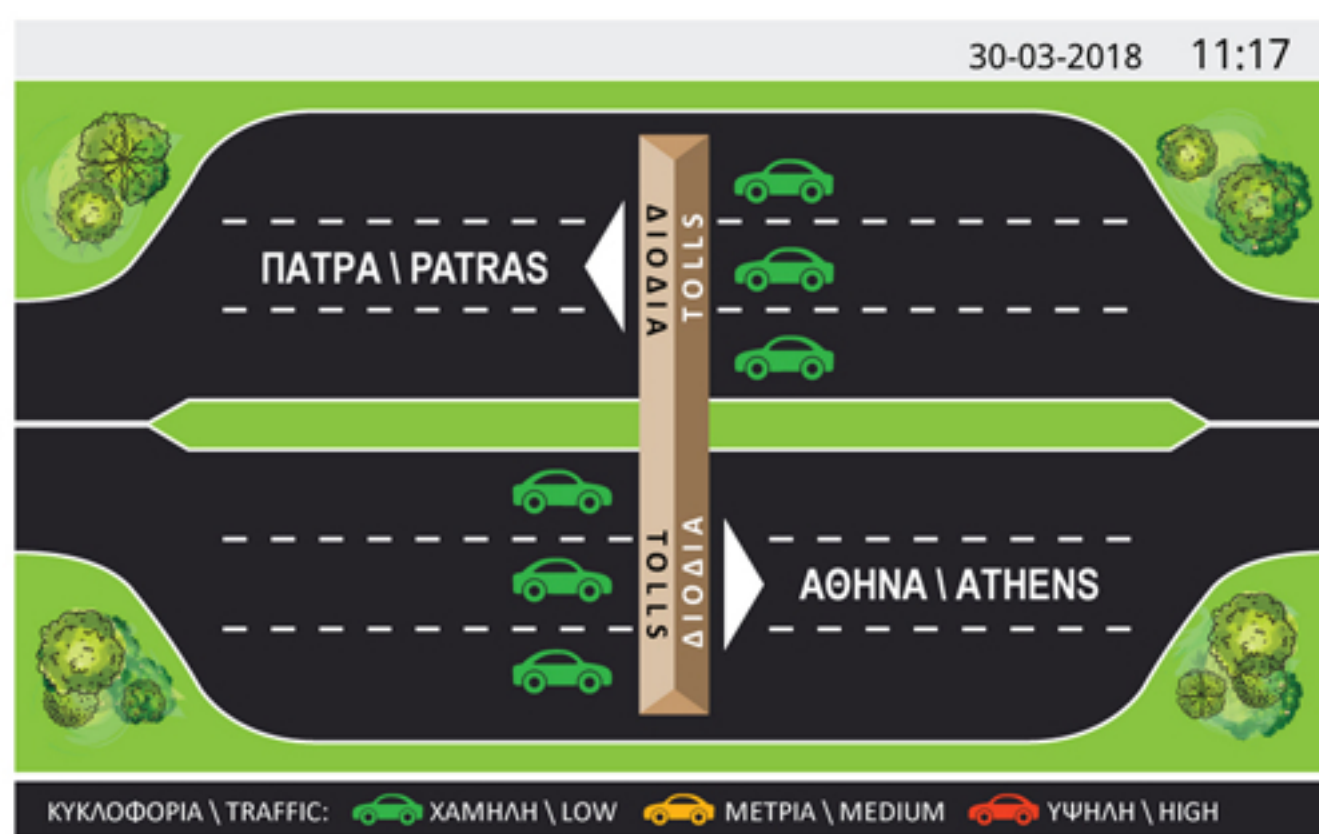

Σταθμοί Διοδίων - Τρέχουσα Κυκλοφορία

Στην παρακάτω εικόνα βλέπετε την ένταση της κυκλοφορίας τα 15 λεπτά πριν την αναγραφόμενη ώρα, στους Σταθμούς Διοδίων Ελευσίνας και Ισθμού και στα δύο ρεύματα κυκλοφορίας.

[Για να δείτε την Πρόβλεψη Κυκλοφορίας πατήστε εδώ](#)

Σταθμός Διοδίων Ελευσίνας
Σταθμός Διοδίων Ισθμού

- Κυκλοφοριακές Ρυθμίσεις

- Πρόβλεψη Κυκλοφορίας

- O-pass

- Διαδραστικός Χάρτης

Σταθμός Διοδίων Ελευσίνας
Σταθμός Διοδίων Ισθμού

Πρόβλεψη κίνησης διοδίων Ελευσίνας

προς Πάτρα
 προς Αθήνα

■ Χαμηλή πυκνότητα
 ■ Μέτρια πυκνότητα
■ Μεγάλη πυκνότητα