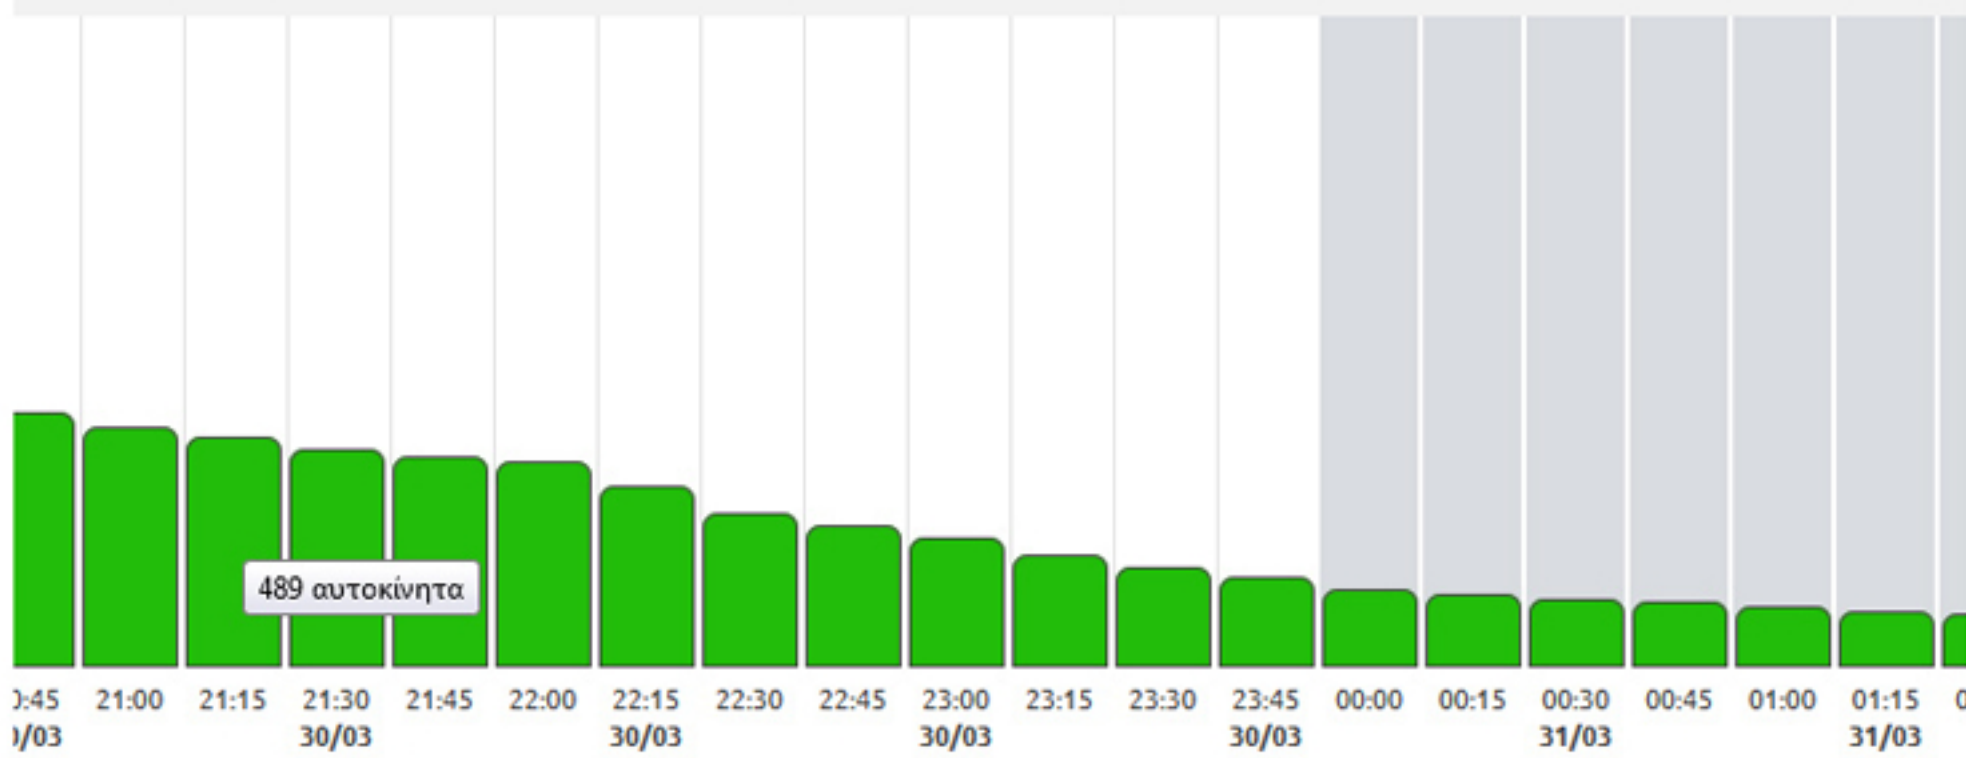

Σταθμοί Διοδίων - Τρέχουσα Κυκλοφορία

Στην παρακάτω εικόνα βλέπετε την ένταση της κυκλοφορίας τα 15 λεπτά πριν την αναγραφόμενη ώρα, στους Σταθμούς Διοδίων Ελευσίνας και Ισθμού και στα δύο ρεύματα κυκλοφορίας.

[Για να δείτε την Πρόβλεψη Κυκλοφορίας πατήστε εδώ](#)

Σταθμός Διοδίων Ελευσίνας
Σταθμός Διοδίων Ισθμού

- Κυκλοφοριακές Ρυθμίσεις

- Πρόβλεψη Κυκλοφορίας

- O-pass

- Διαδραστικός Χάρτης

Σταθμός Διοδίων Ελευσίνας
Σταθμός Διοδίων Ισθμού

Πρόβλεψη κίνησης διοδίων Ελευσίνας

προς Πάτρα
 προς Αθήνα

■ Χαμηλή πυκνότητα
 ■ Μέτρια πυκνότητα
■ Μεγάλη πυκνότητα